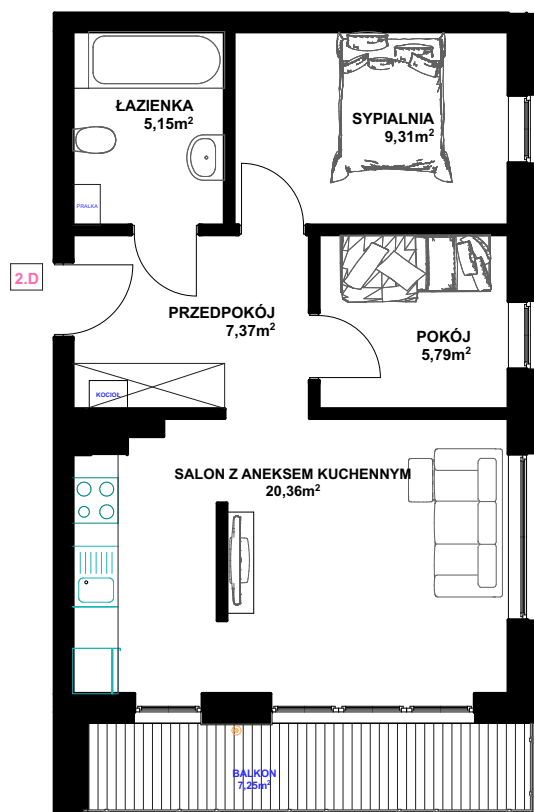

MIESZKANIE 2D - II PIĘTRO

MIESZKANIE 3 - POKOJOWE Z ANEKSEM KUCHENNYM I ŁAZIENKĄ - 47,98m²