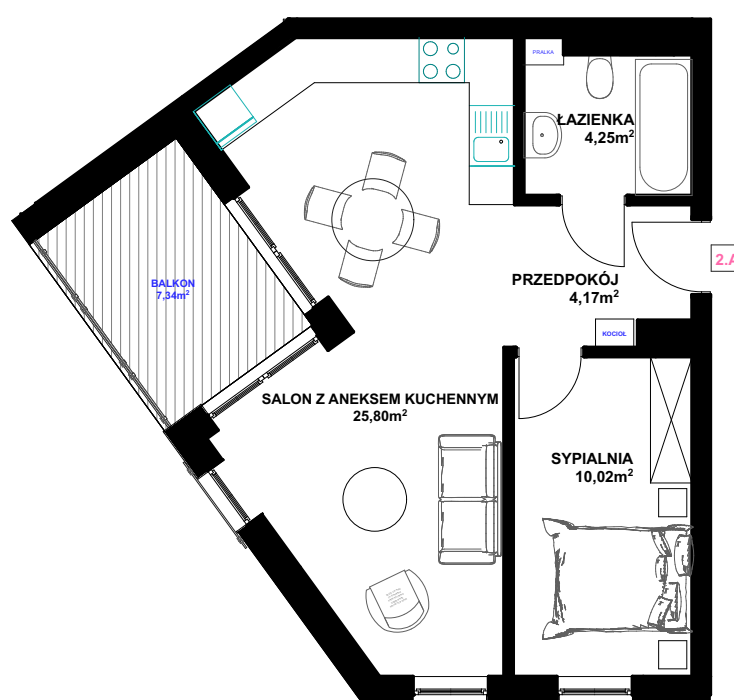

MIESZKANIE 2A - II PIĘTRO

N

MIESZKANIE 2 - POKOJOWE Z ANEKSEM KUCHENNYM I ŁAZIENKĄ - 44,24m²