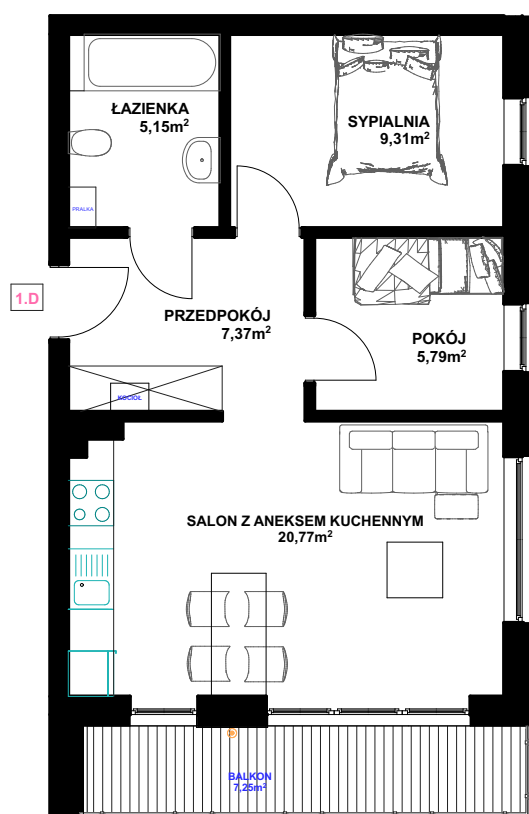

MIESZKANIE 1D - I PIĘTRO

MIESZKANIE 3 - POKOJOWE Z ANEKSEM KUCHENNYM I ŁAZIENKĄ - 48,39m²